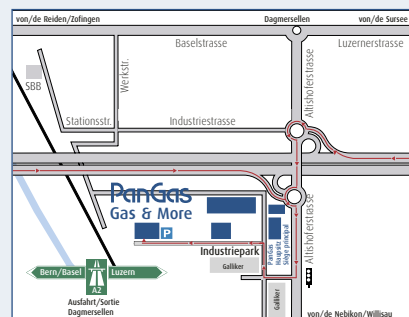

PanGas Gas & More

Lieu	Téléphone	Lieu	Téléphone
Aigle	024 467 02 70	Magadino	091 780 46 12
Amriswil	071 410 08 70	Marin-Epagnier	032 753 78 00
Bern	031 348 47 27	Pratteln	061 823 06 36
Biberist	032 672 25 50	Rheineck	071 888 30 75
Buchs	081 756 48 42	Schaffhausen	052 643 42 65
Carouge	022 301 07 41	Schlieren	044 730 43 11
Chur	081 250 06 25	Sion	027 322 19 58
Dagmersellen	062 748 17 91	St. Gallen	071 310 11 60
Dübendorf	044 882 37 30	Thun	033 335 71 55
Ecublens	021 697 09 39	Vevey	021 921 11 44
Egerkingen	062 387 84 21	Visp	027 945 11 70
Genève-Meyrin	022 989 39 00	Wil SG	071 920 08 00
Givisiez	026 460 86 10	Winterthur	052 234 53 91
Jona	055 212 69 36	Zug-Steinhausen	041 743 03 30
Kriens	041 319 95 55	Zürich-Altstetten	043 321 79 25
Lugano-Manno	091 605 22 56		

Usines/Centres de compétence

PanGas AG
Usine
Industriepark 10
6252 Dagmersellen
Téléphone 0844 800 300
Fax 0844 800 301

PanGas AG
Centre de compétence
Rheinfelderstrasse 971
4132 Muttenz
Téléphone 0844 800 300
Fax 0844 800 301
(adresse valable à partir de janvier 2011)

PanGas AG
Usine
Via Centro Sportivo 4
6573 Magadino
Téléphone 0844 800 300
Fax 0844 800 301

PanGas AG
Centre de compétence
Rte du Bois 14
1024 Ecublens
Téléphone 021 694 34 50
Fax 021 694 34 55

PanGas AG
Usine
Industriestrasse 40
8404 Winterthur
Téléphone 052 234 53 91
Fax 052 234 53 95

PanGas Dépôts

Lieu	Téléphone	Lieu	Téléphone
Basel-Dreispitz	061 331 72 44	Lyss	032 387 40 40
Biasca	091 862 20 55	Mendrisio	091 640 37 40
Bulle	026 913 15 00	Payerne	026 662 15 35
Burgdorf	034 427 27 27	Pfäffikon	055 410 48 68
Delémont	032 421 09 11	Pontresina	081 837 37 77
Eiken	062 865 05 15	Reinach	061 717 99 66
Langnau i.E.	034 409 99 30	Sargans	081 710 52 74
Lausen	061 921 22 48	Suhr	062 855 85 82
Le Châble	027 776 13 71