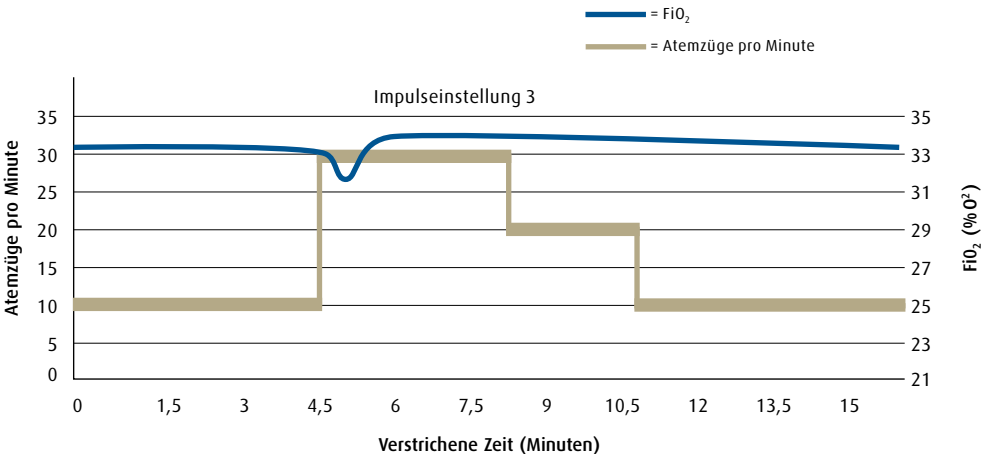

Eclipse 3™ – stark auch im Vergleich.

Eclipse 3™: einzigartig vs. andere mobile Sauerstoffkonzentratoren

Mobiler Sauerstoffkonzentrator	Wählbare Modi	Sauerstoffproduktion (ml/min)	AutoSAT®-Technologie
Eclipse 3™	Konstantmodus + Impulsmodus	3000 ml/min	Ja
SOLO₂	Konstantmodus + Impulsmodus	3000 ml/min	Nein
iGo	Konstantmodus + Impulsmodus	3000 ml/min	Nein
EverGo™	Impulsmodus	1050 ml/min	Nein
XPO2™	Impulsmodus	900 ml/min	Nein
Inogen One™	Impulsmodus	750 ml/min	Nein
FreeStyle™	Impulsmodus	~500 ml/min	Nein

Eclipse 3™: Dank AutoSAT®-Technologie konstant hoher FiO₂-Wert* – auch unter Belastung ¹⁾

1) Data on file, SeQual Inc. San Diego.

* FiO₂= fraction of inspired oxygen