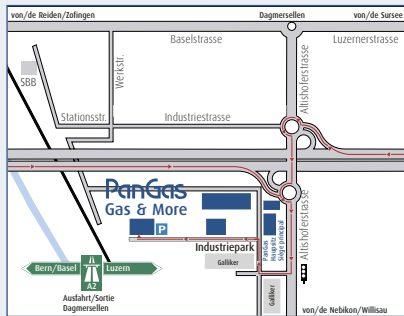

Sede principale

PanGas AG   Contact Center   Telefono 0844 800 300
Sede principale   Fax   0844 800 301
Industriepark 10   E-mail   contact@pangas.ch
CH-6252 Dagmersellen   Internet   www.pangas.ch