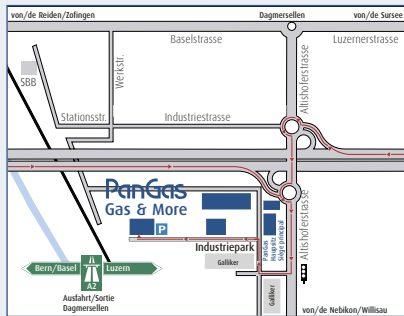

Hauptsitz

PanGas AG   Contact Center   Telefon   0844 800 300
Hauptsitz   Fax   0844 800 301
Industriepark 10   E-Mail   contact@pangas.ch
CH-6252 Dagmersellen   Internet   www.pangas.ch